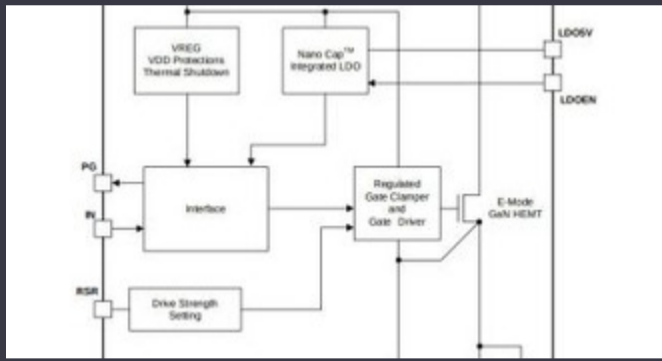

[OBTENGA UNA COTIZACIÓN](#)

La imagen puede ser representación. Ver especificaciones para detalles del producto.

Especificaciones de 2095200002

| | | | |
|-------|---|---------|------|
| Serie | - | Paquete | Bulk |
|-------|---|---------|------|

Noticias relacionadas

ROHM integra el controlador con GaN Hemt para eliminar los problemas de voltaje de la puerta
 31/08/2023

Contenido patrocinado: Calterah, proveedor líder chino de MMWave IC, trae una cartera de SoC de radar completa para
 11/09/2023